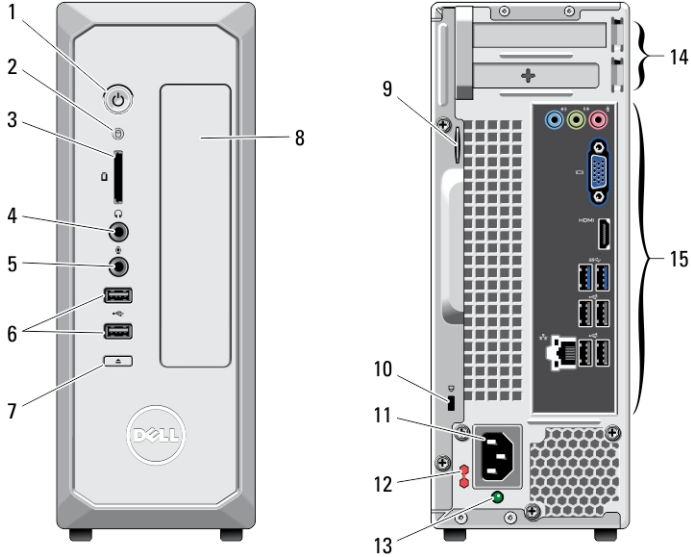

Dell Vostro 270S

Kurulum ve Özelliklerle İlgili Bilgiler

Uyarılar Hakkında

UYARI: UYARI, meydana gelebilecek olası maddi hasar, kişisel yaralanma veya ölüm tehlikesi anlamına gelir.

Önden ve Arkadan Görünüm

Rakam 1. Önden ve Arkadan Görünüm

1. güç düğmesi
2. sabit disk etkinliği ışığı
3. ortam kart okuyucusu
4. kulaklık konnektörü
5. mikrofon konnektörü
6. USB 2.0 konnektörleri (2)
7. optik sürücü çıkarma düğmesi
8. optik sürücü
9. asma kilit halkası
10. güvenlik kablosu yuvası

Rakam 2. Arka Panel

1. hat giriş konektörü
2. hat çıkış konektörü
3. mikrofon konektörü
4. VGA konektörü
5. HDMI konektörü
6. USB 3.0 konektörleri (2)
7. USB 2.0 konektörleri (4)
8. ağ bağlantı bütünlüğü ışığı
9. ağ bağdaştırıcısı konektörü
10. ağ etkinlik ışığı